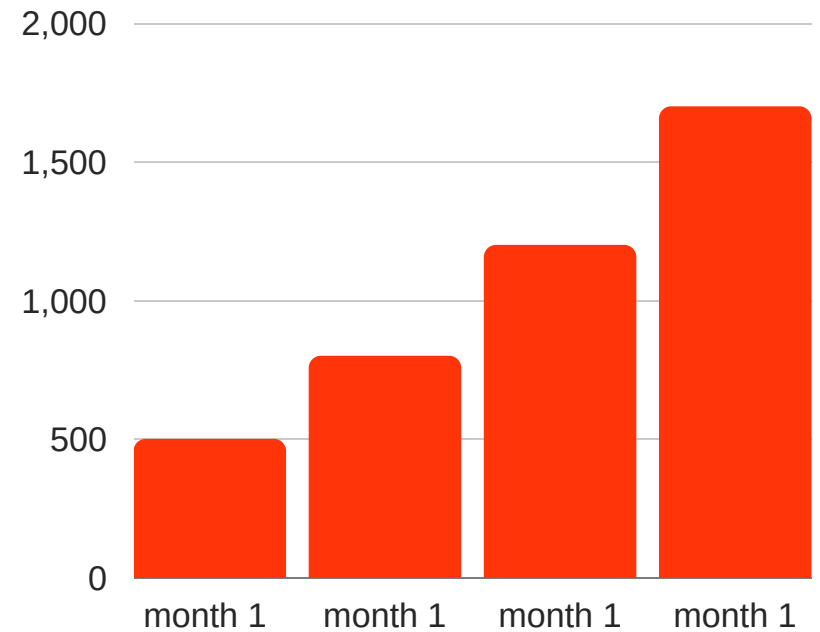

Szukaj użytkowników

działania

Wszystkie sta... Wszystkie m... Wszystkie urz... Wszystkie sys... Wszystkie pćie Wszystkie wiz... Ekspert Cały

Profil gościa	Odwiedziny	Urządzenia	OS	Data*	Czas sesji	Wyrzucił	Pobiera
Piotr peter.heiniger@surgesocial.com	1	0		10:17 15 lutego 2022 r.	0m12s	Niezany	Nie
Piotr peter.heiniger@surgesocial.com	0	0		14:14 11 lutego 2022 r.	2h12m20s	92 MB	154 M
ata natalia.heiniger@surgesocial.com	0	0		16:29 10 lutego 2022 r.	0m43s	Niezany	Nie
Taja Hatawka1984@lua	1	0		16:10 10 lutego 2022 r.	13m46s	4 MB	22 MB
Antoni global.sprzedaz.eu@gmail.com	0	0		10:47 rano 8 lutego 2022 r.	6m35s	2 MB	6 MB
Nata Hatawka1984@lua	1	0		12:05 2 lutego 2022	10h1m16s	146 MB	904 M
ata hatawka1984@gmail.com	1	0		10:14 1 lutego 2022	2h0m34s	2 MB	10 MB

Facebook Pixel

3 step

You set up automatic SMS and emails to your customers directly from the Surge Social portal and target the audience you've collected.

Thank you for visiting Cafe9, Mary! Everything went well during your visit? If you have comments, please share with us:

<https://bit.ly/SuSMP>

4 step

You analyze
your progress
and increase
your profits

FREE SETUP AND INSTALLATION
UNLIMITED SMS AND EMAILS
UNLIMITED CONSULTATIONS AND
RECOMMENDATIONS

ONLY **\$19** PER MONTH

Try a month with no fees or obligations